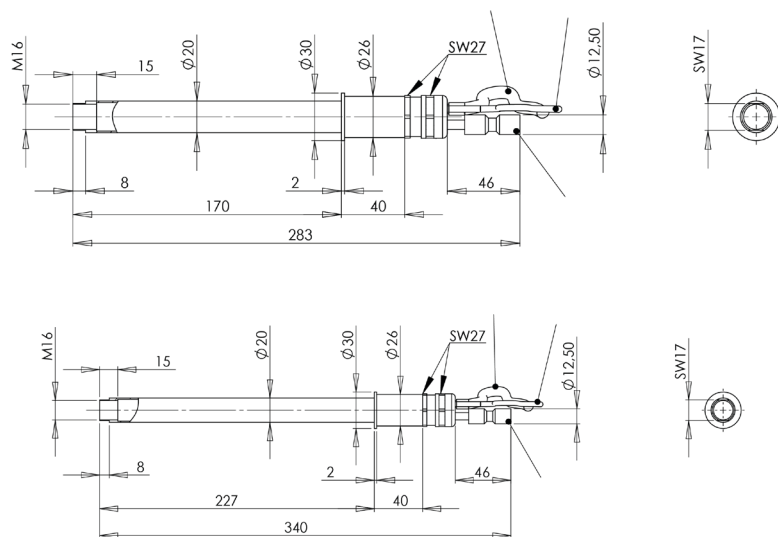

Ohřivače

XS20 0,45kW až 2kW

Technické parametry

Obj. č.		5202412	5202414	5202416	5202418	5202420
Napětí	[V]	230				
Frekvence	[Hz]	50/60				
Výkon	[kW]	0,45	0,8	1,0	1,5	2,0
Proud	[A]	1,7	3,5	4,4	6,5	8,8
Max. teplota	[°C]	650				
Min. mn. vzduchu	[l/min]	30	60	75	100	150
Max. tlak přiv. vzduchu	[bar]	6,0				
Připojení vzd.	Ø [mm]	Push-In vsuvka 6mm				
Výstup vzd.	Ø [mm]	M16 vnitřní závit, SW 17				
Rozměry	[mm]	283x30			340x30	
Hmotnost	[kg]	0,4			0,5	
Třída ochrany	I					

* Ovládání regulace topení přes externí logický signál. Pouzdro z nerezové oceli. Délka přívodního kabelu 1,5m. Informace u prodejce.

Příslušenství

Šroubení na hadice 6/4mm se závitem 1/8"

obj.č. 5202405

SSR relé 230VAC 12A (řízení 12V)

obj.č. 5202406

Chladič relé

obj.č. 5202407

Vzduchová hadice 6/4mm, PE

obj.č. 5202410