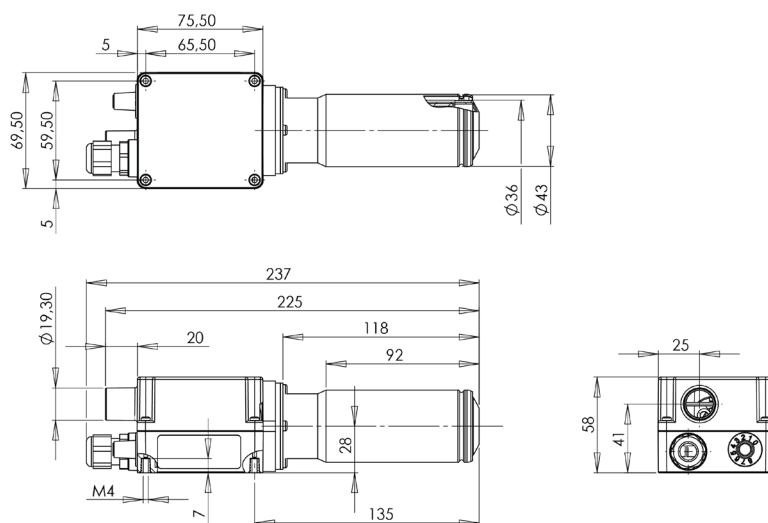

Ohřivače

S36 2,3kW až 3,3kW

Technické parametry

Obj. č.		5101428	5101426
Napětí	[V]	230	
Frekvence	[Hz]	50/60	
Výkon	[kW]	2,3	3,3
Proud	[A]	10,0	14,4
Max. teplota	[°C]	650	
Min. mn. vzduchu	[l/min]	240	370
Připojení vzd.	Ø [mm]	19	
Výstup vzd.	Ø [mm]	36/43	
Rozměry	[mm]	237x69,5x58	
Hmotnost	[kg]	0,47	
Třída ochrany		II	

* Lze objednat variantu s ovládáním regulace topení přes externí logický signál. Provedení bez elektroniky, nebo s vestavěnou termosondou. Informace u prodejce.

Příslušenství

Příruba

obj.č. 5107250

Základní tryska Ø 5mm

obj.č. 5107155

Tryska 90°, Ø 12mm

obj.č. 5107003

Široko-štěrbinová tryska 70x4mm

obj.č. 5107261