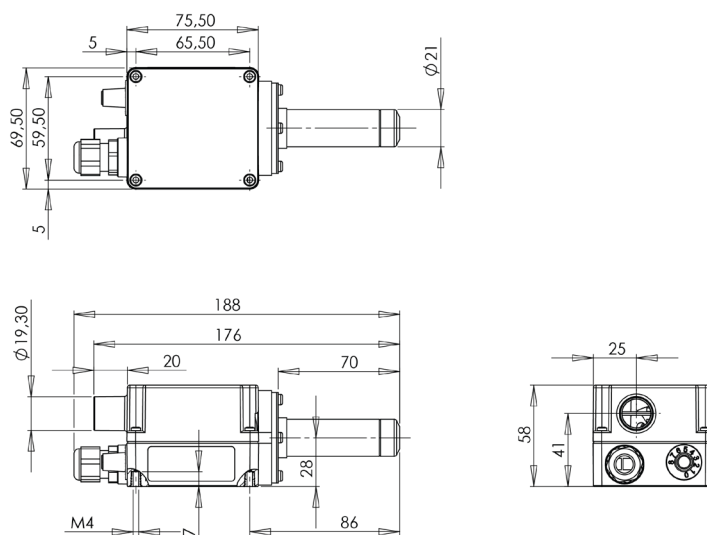

Ohřivače

S21 0,435kW až 0,8kW

Technické parametry

Obj. č.		na dotaz	5101351
Napětí	[V]	230	
Frekvence	[Hz]	50/60	
Výkon	[kW]	0,435	0,8
Proud	[A]	1,9	3,5
Max. teplota	[°C]	600	
Min. mn. vzduchu	[l/min]	120	210
Připojení vzd.	Ø [mm]	19	
Výstup vzd.	Ø [mm]	21	
Rozměry	[mm]	188x69,5x58	
Hmotnost	[kg]	0,3	
Třída ochrany		II	

* Lze objednat variantu s ovládáním regulace topení přes externí logický signál. Provedení bez elektroniky, nebo s vestavěnou termosondou. Informace u prodejce.

Příslušenství

Příruba

obj.č. 5107282

Základní tryska Ø 5mm

obj.č. 5107144

Kulatá tryska Ø 10mm

obj.č. 5107145

U reflektor 12x10mm na základní trysku Ø 5mm

obj.č. 5107324