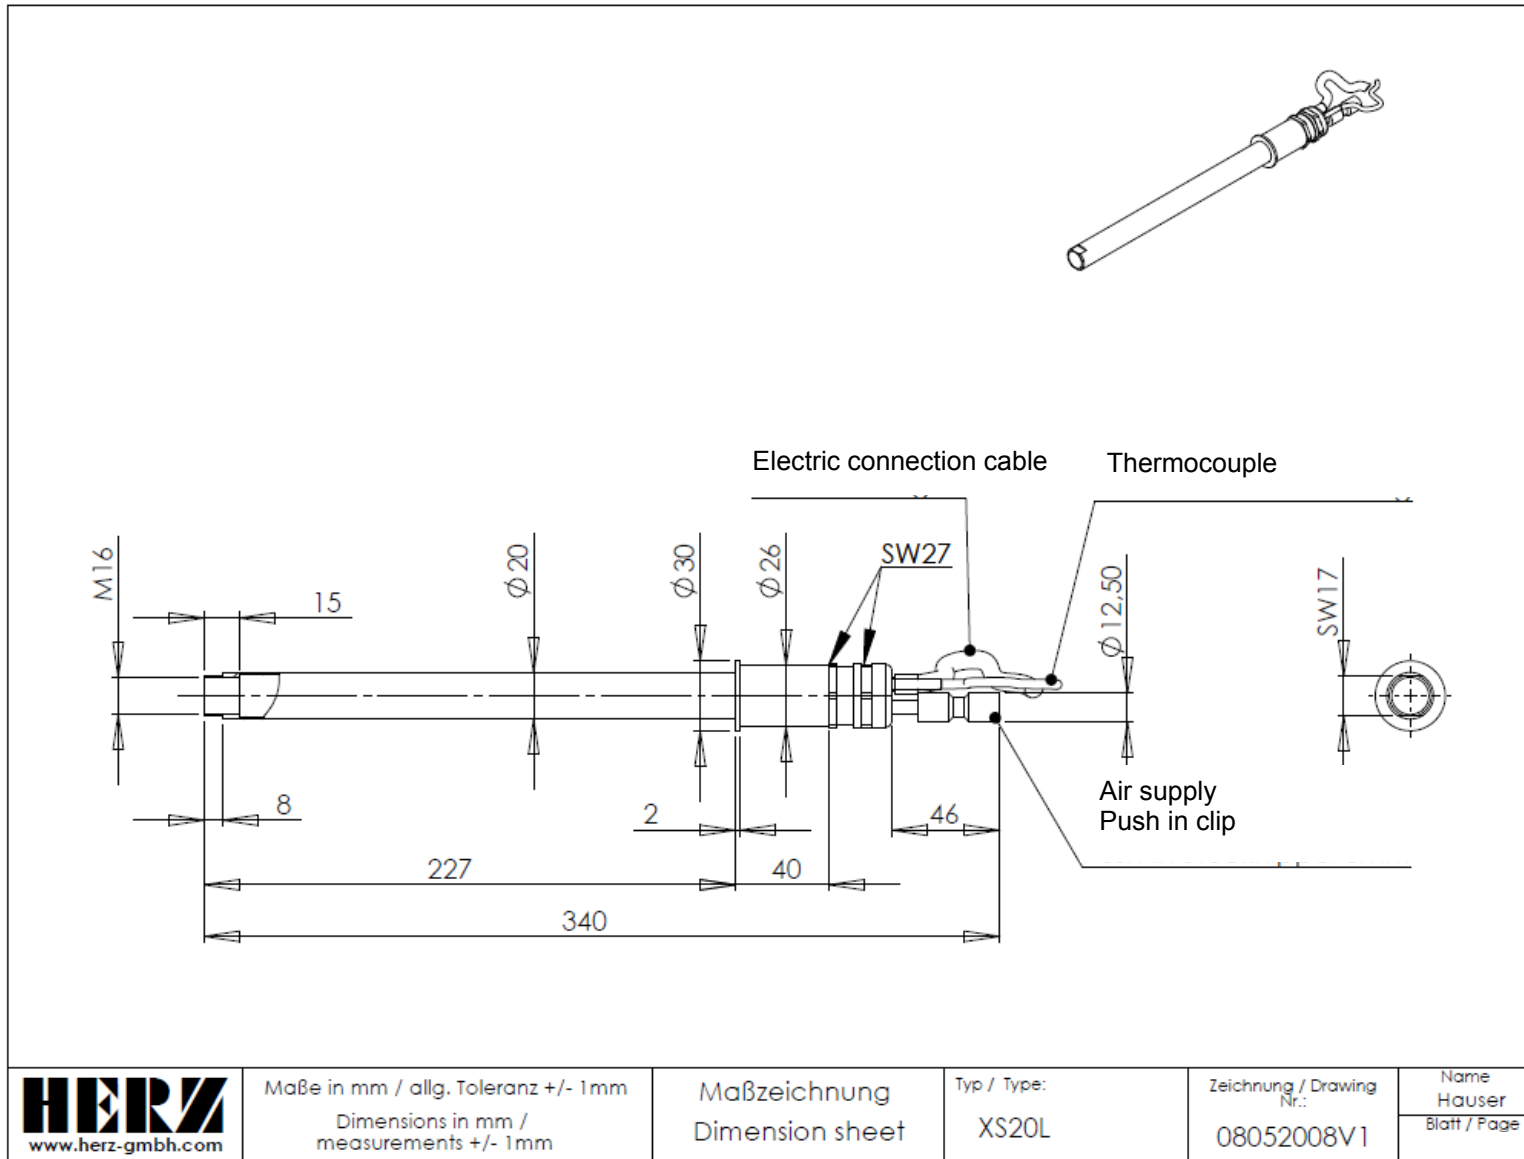

Technical data:

Article No.		5202412	5202415	5202414	5202417	5202416	5202419	5202418	5202421	5202420
Voltage	VAC	230	120	230	120	230	120	230	120	230
Frequency	Hz	50 / 60								
Performance	W	450	800		1'000		1'500		2'000	
Power	A	1,7	6,7	3,5	8,4	4,4	12,5	6,5	16,7	8,8
Max. temperature	°C	650								
Min. airflow	l/min	30	60		75		100		150	
Max. air pressure	bar	6,0								
Thermocouple	Typ	,K'								
Weight	kg	0,4					0,5			
Air connection	Ø mm	Push-In Clip 6mm								
Exhaust opening	Ø mm	M16 female thread; wrench size 17								
Dimensions	mm(L x Ø)	283 x 30					340 x 30			
Conformity mark										
Protection class I										

Accessories:

Item.-No.	Description
5202405	 Hose screw fitting 6/4 with screw 1/8" for type XS20
5202406	 Power semiconductor relays without heat sink 230VAC 12A (Steering 12V)
5202407	 Heat sink for power semiconductor relays (5202406)
5202410	 Air hose 6 / 4mm; PE; for type XS20

Air heater type XS20 from 450W to 2'000W

Technische Änderungen vorbehalten / technical changes reserved

 www.herz-gmbh.com	Maße in mm / allg. Toleranz +/- 1mm	Maßzeichnung Dimension sheet	Typ / Type: XS20	Zeichnung / Drawing Nr.: 08052008V1	Name Hauser
	Dimensions in mm / measurements +/- 1mm				Blatt / Page

Air heater type XS20 from 450W to 2'000W

Technische Änderungen vorbehalten / technical changes reserved

 www.herz-gmbh.com	Maße in mm / allg. Toleranz +/- 1mm	Maßzeichnung Dimension sheet	Typ / Type: XS20L	Zeichnung / Drawing Nr.: 08052008V1	Name
	Dimensions in mm / measurements +/- 1mm				Hauser
				Blatt / Page	