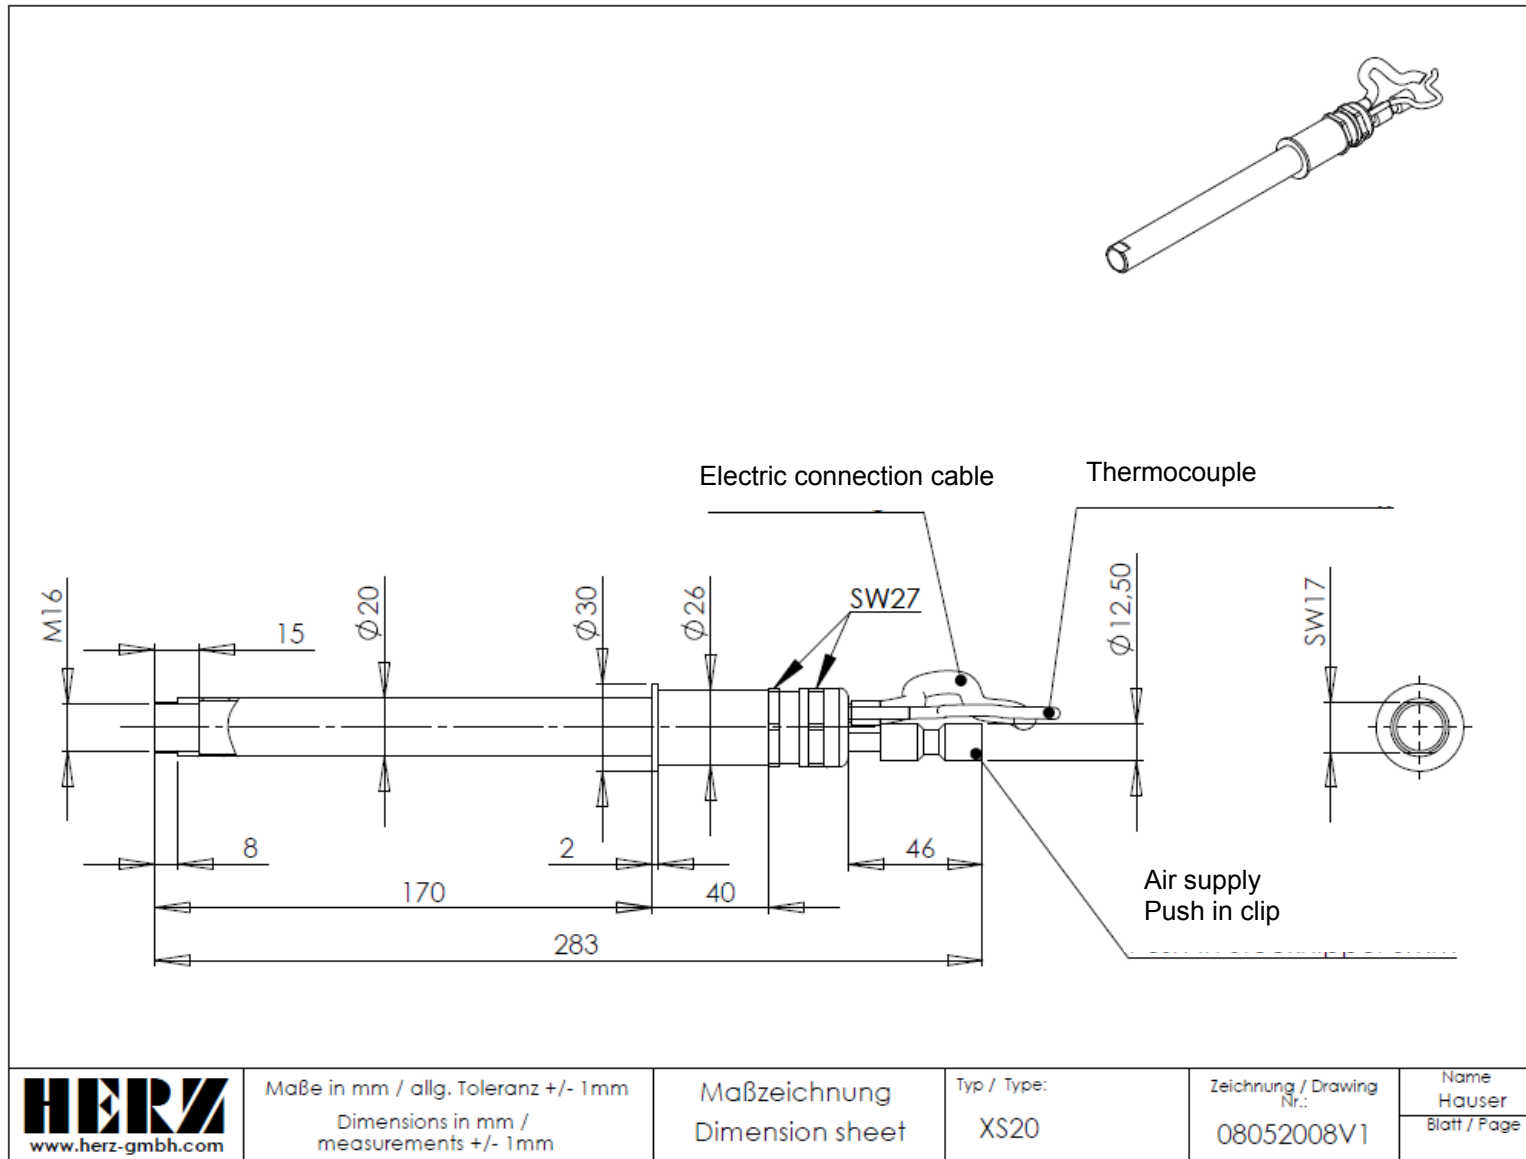

Technical data:

Article No.		5202412	5202415	5202414	5202417	5202416	5202419	5202418	5202421	5202420
Voltage	VAC	230	120	230	120	230	120	230	120	230
Frequency	Hz	50 / 60								
Performance	W	450	800		1'000		1'500		2'000	
Power	A	1,7	6,7	3,5	8,4	4,4	12,5	6,5	16,7	8,8
Max. temperature	°C	650								
Min. airflow	l/min	30	60		75		100		150	
Max. air pressure	bar	6,0								
Thermocouple	Typ	,K'								
Weight	kg	0,4					0,5			
Air connection	Ø mm	Push-In Clip 6mm								
Exhaust opening	Ø mm	M16 female thread; wrench size 17								
Dimensions	mm(L x Ø)	283 x 30					340 x 30			
Conformity mark										
Protection class I										

Air heater type XS20 from 450W to 2'000W

Product description:	Connection scheme:
	
<ol style="list-style-type: none"> 1. Electric connection cable see on label 2. Thermocouple 3. Air supply Push-In Clip 6mm 4. Exhaust opening M16 IG, SW17 5. Label 	<ol style="list-style-type: none"> 1. L1 Electric connection cable seen on label 2. N 3. Ⓧ Earth conductor 4. Thermocouple type „K“ (green = +) 5. Thermocouple type “K” (white = -)

Air heater type XS20 from 450W to 2'000W

Technische Änderungen vorbehalten / technical changes reserved

 www.herz-gmbh.com	Maße in mm / allg. Toleranz +/- 1mm	Maßzeichnung Dimension sheet	Typ / Type: XS20	Zeichnung / Drawing Nr.: 08052008V1	Name Hauser
	Dimensions in mm / measurements +/- 1mm				Blatt / Page

Air heater type XS20 from 450W to 2'000W

Technische Änderungen vorbehalten / technical changes reserved

 www.herz-gmbh.com	Maße in mm / allg. Toleranz +/- 1mm	Maßzeichnung Dimension sheet	Typ / Type: XS20L	Zeichnung / Drawing Nr.: 08052008V1	Name
	Dimensions in mm / measurements +/- 1mm				Hauser
				Blatt / Page	