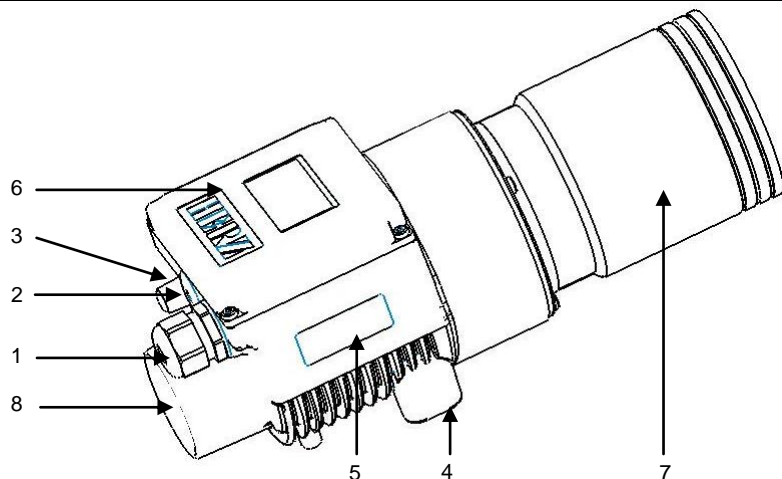

Technická data:

Kat.číslo		5102761 (5102766*)	5102762 (5102180*)	5102760 (5102768*)	5102765 (51202770*)
Napětí	VAC			400 – 440 (480**)	
Frekvence	Hz			50 / 60	
Výkon	KW	5,9 – 7,1 (**8,5)	7,6 – 9,2 (**10,9)	11,8 – 14,3 (**17,1)	17,4 – 21,0 (**25,0)
Proud	A	8,5 – 9,4 (**10,3)	10,9 – 12,0 (**13,2)	17,1 – 18,7 (**20,4)	25,1 – 27,6 (**29,7)
Max. teplota	°C			650	
Min. Průtok vzduchu	l/min	370 (467*)	490 (615*)	760 (950*)	1140 (1434*)
Váha	kg			3,3	
Vstup vzduchu	Ø mm			60	
Výstup vzduchu	Ø mm			84	
Topná trubice	Ø mm			92 / 102	
Rozměry	mm (L x W x H)			330 x 124 x 124	
Značka shody					
Proudová ochrana I					

*without electronic

Ohříváč vzduchu XL92 5,9 do 17,4 KW

Ohřivač vzduchu XL92 5,9 do 17,4 KW

Popis výrobku:

1. Vstup pro napájecí kabel
2. Vstup pro kabel na externí ovládání
3. Potenciometr 0-9 (přístroj není vybaven potenciometrem pokud nemá elektroniku, nebo externí ovládání)
4. Místo pro montáž přístroje M 8 (hloubka pro šroub 16 mm)
5. Trubice topného tělesa (type L= 62mm; type XL = 92 mm)
6. Kryt
7. Štítek Výrobce
8. Vstup pro přívod vzduchu Ø 38mm

*Data without guarantee

Ohřívač vzduchu XL92 5,9 do 17,4 KW

Maße in mm / allg. Toleranz +/- 1mm
 Dimensions in mm /
 measurements +/- 1mm

Maßzeichnung
 Dimension sheet

Typ / Type:
 XL 92

Zeichnung / Drawing
 Nr.:
 08052008V1