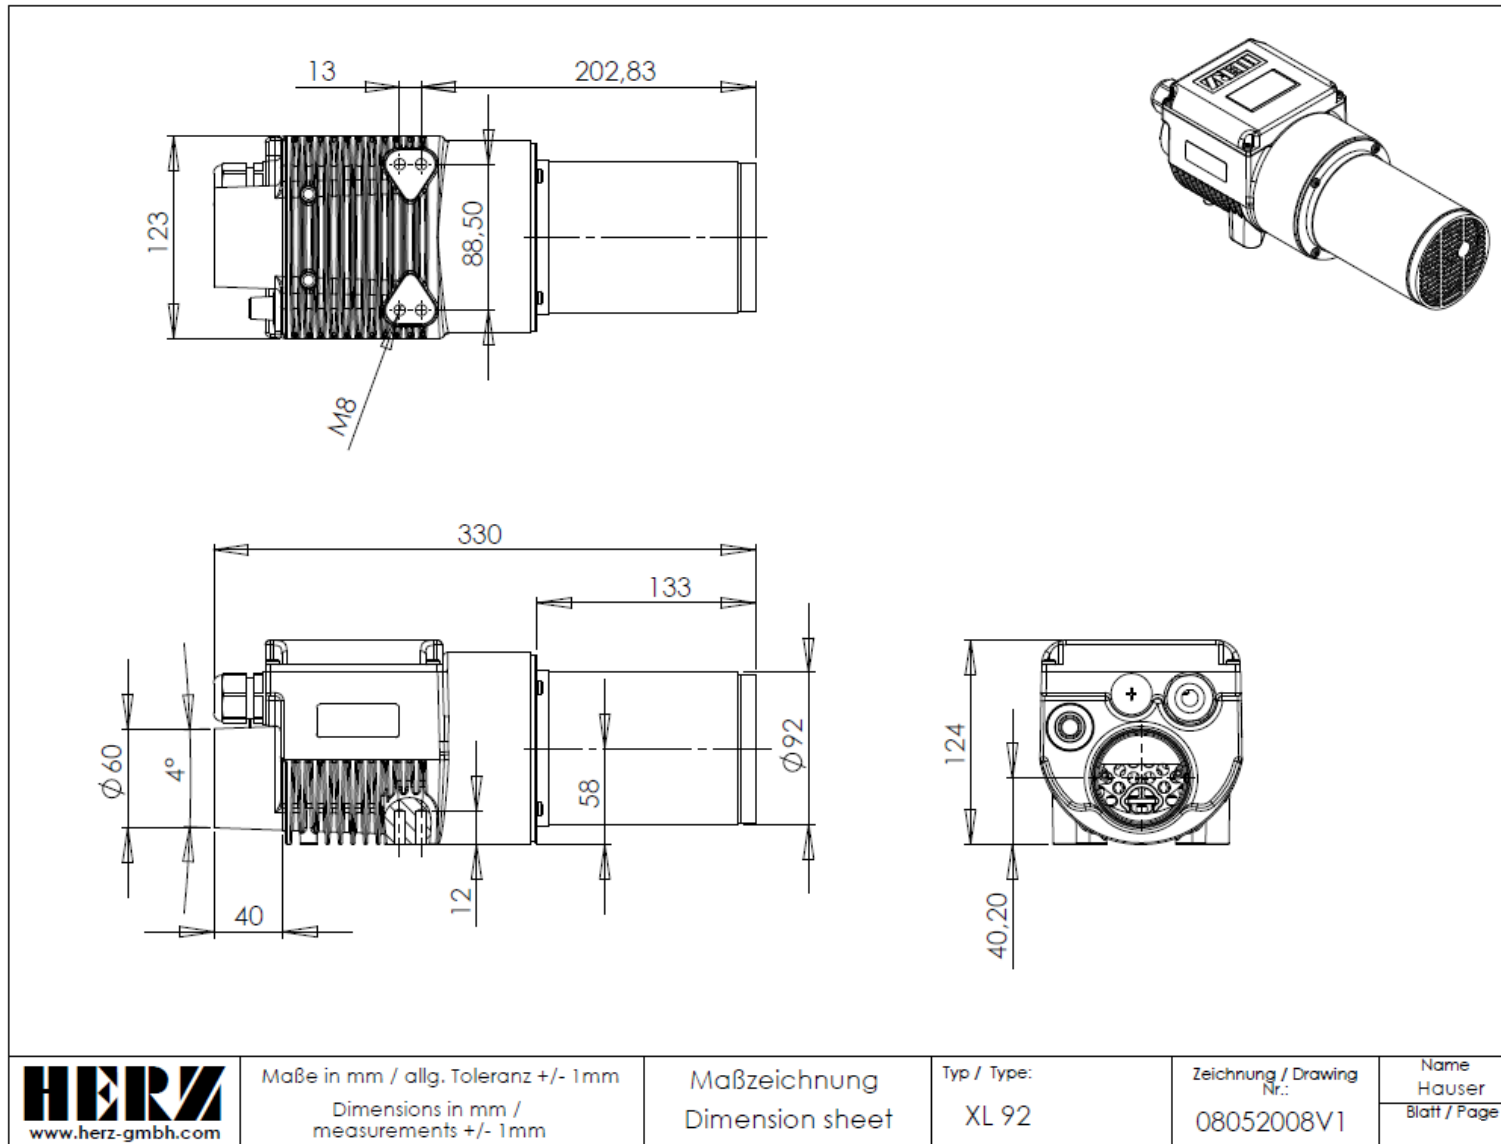

*Data without guarantee

Ohřívač vzduchu XL92 5,9 do 17,4 KW

Maße in mm / allg. Toleranz +/- 1mm
 Dimensions in mm /
 measurements +/- 1mm

Maßzeichnung
 Dimension sheet

Typ / Type:
 XL 92

Zeichnung / Drawing
 Nr.:
 08052008V1