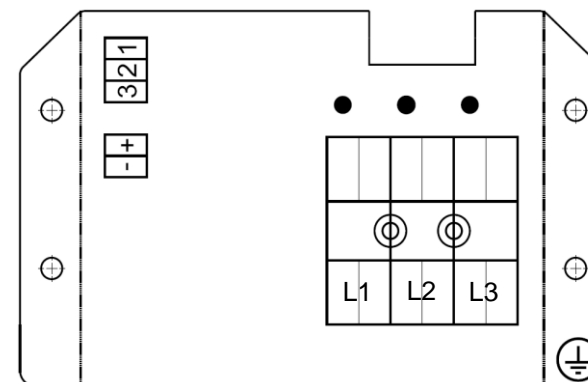

Technická data:

Kat.číslo		5102761 (5102766*)	5102762 (5102180*)	5102760 (5102768*)	5102765 (51202770*)
Napětí	VAC			400 – 440 (480**)	
Frekvence	Hz			50 / 60	
Výkon	KW	5,9 – 7,1 (**8,5)	7,6 – 9,2 (**10,9)	11,8 – 14,3 (**17,1)	17,4 – 21,0 (**25,0)
Proud	A	8,5 – 9,4 (**10,3)	10,9 – 12,0 (**13,2)	17,1 – 18,7 (**20,4)	25,1 – 27,6 (**29,7)
Max. teplota	°C			650	
Min. Průtok vzduchu	l/min	370 (467*)	490 (615*)	760 (950*)	1140 (1434*)
Váha	kg			3,3	
Vstup vzduchu	Ø mm			60	
Výstup vzduchu	Ø mm			84	
Topná trubice	Ø mm			92 / 102	
Rozměry	mm (L x W x H)			330 x 124 x 124	
Značka shody					
Proudová ochrana I					

*without electronic

Ohříváč vzduchu XL92 5,9 do 17,4 KW

Ohřivač vzduchu XL92 5,9 do 17,4 KW

Popis výrobku:

1. Vstup pro napájecí kabel
2. Vstup pro kabel na externí ovládání
3. Potenciometr 0-9 (přístroj není vybaven potenciometrem pokud nemá elektroniku, nebo externí ovládání)
4. Místo pro montáž přístroje M 8 (hloubka pro šroub 16 mm)
5. Trubice topného tělesa (type L= 62mm; type XL = 92 mm)
6. Kryt
7. Štítek Výrobce
8. Vstup pro přívod vzduchu Ø 38mm

Connection scheme:

1. L1, N nebo L1, L2 nebo L1, L2, L3 Připojení podle štítku
2. uzemění
3. 1 – 3 bezpotenciálová přepínací kontakt (230VAC, 1A)
 - 2 → 1 = zavřeno
 - 2 → 3 = otevřeno
4. +/- externí řídicí signal např. SPS nebo kontrolní (PWM 12 – 24VDC max. 5,0Hz)

poznámka:

pro zařízení bez elektroniky nejsou svorky + / - a 1/2/3 k dispozici!

Poznámka:

Aktivace topného tělesa – ochrana zařízení s elektronikou-odstranění poruchy. Vestavěné relé, je napojeno na model se svorkami 1-3 (3), bezpotenciálový přepínací kontakt. Tento signál může být pouze "reset" back off, to znamená, že musí být zařízení pod napětím.